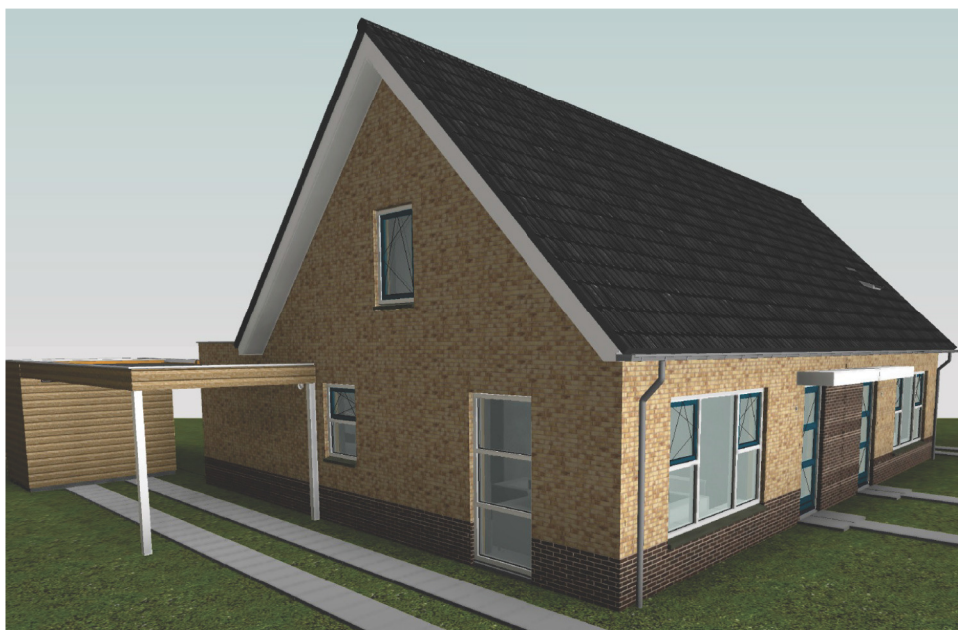

**SIMON
DE HAAS**

Sanitair

Project:
2 woningen 2-1 kap
Oranjeweg 21 en 23 te Emst

nijhof
installatietechniek

V. VAN LAAR
Bouwbedrijf
Passie voor bouwen!

Toiletcombinatie *6 woningen Emst*

Inbouwreservoir / Drukplaat

merk: Wisa
wit

Wandcloset wit

merk: Villeroy & Boch O.Novo
wit

Fonteincombinatie *6 woningen Emst*

Fontein 36cm wit

merk: Villeroy & Boch O.Novo

Fonteinkraan

merk: Grohe