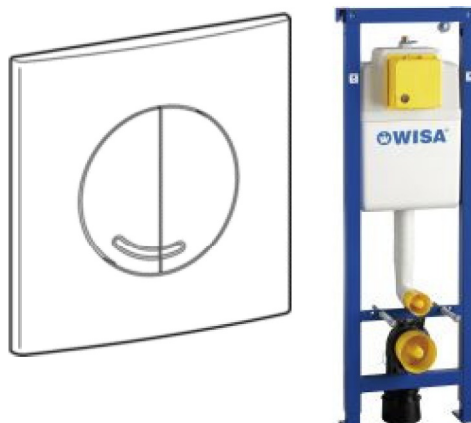

Toiletcombinatie *6 woningen Emst*

Inbouwreservoir / Drukplaat

merk: Wisa
wit